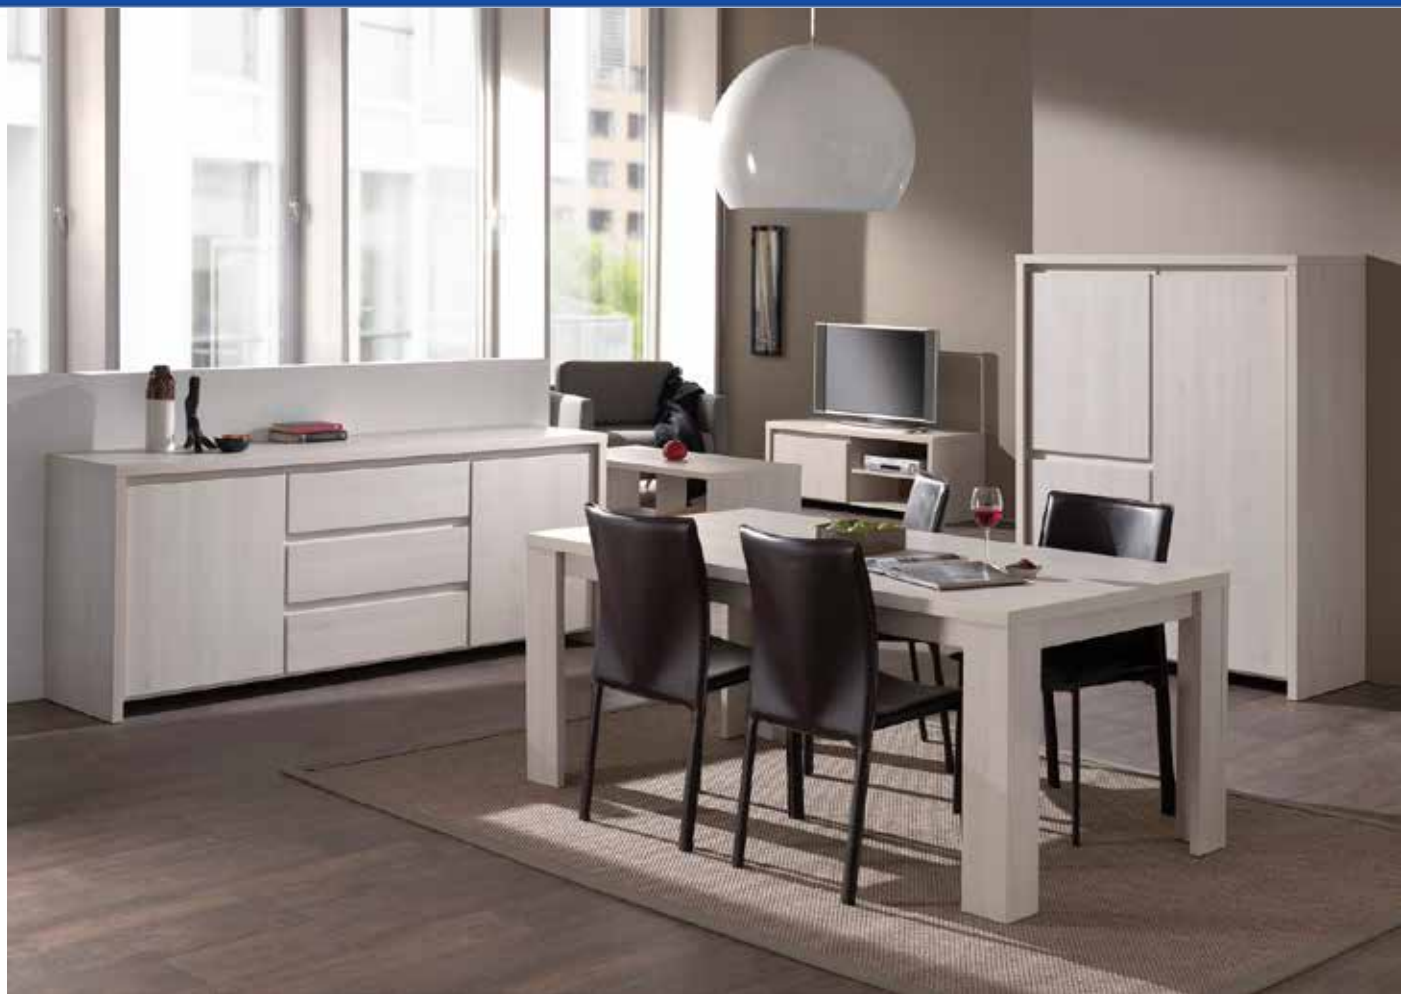

Living Rooms

LIVING ROOM "Oslo" beige

- BR A 170 Storage cabinet
- BR A 171 Sideboard
- BR A 172 Coffee table
- BR A 173 Table
- BR A 174 TV table
- BR A 175 Vitrine